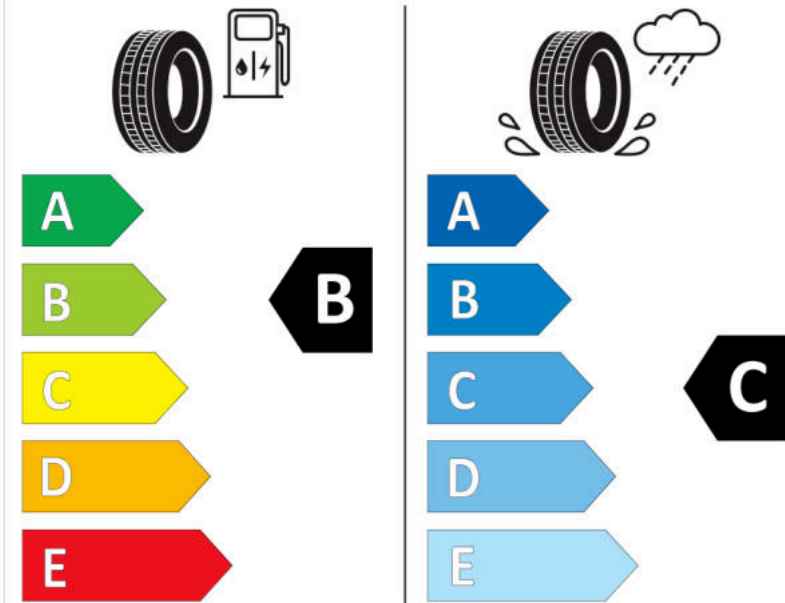

Δελτίο Πληροφοριών Προϊόντος

ΚΑΝΟΝΙΣΜΟΣ (ΕΕ) 2020/740

Μάρκα	MICHELIN
Εμπορική ονομασία	PILOT ALPIN 5 SUV
Αναγνωριστικό μοντέλου	264629
Διάσταση	285/35R21
Δείκτης ικανότητας φόρτωσης	105
Σύμβολο κατηγορίας ταχύτητας	W
Κατηγορία ως προς την εξοικονόμηση καυσίμου	B
Κατηγορία ως προς την πρόσφυση του ελαστικού σε υγρό οδόστρωμα	B
Κατηγορία εξωτερικού θορύβου κύλισης	B
Τιμή εξωτερικού θορύβου κύλισης	74 dB
Ελαστικό για χρήση σε συνθήκες έντονης χιονόπτωσης	Ναι
Ελαστικό πρόσφυσης στον πάγο	Όχι
Ημερομηνία έναρξης παραγωγής	24/21
Ημερομηνία λήξης παραγωγής	
Κατηγορία Φορτίου	XL
Επιπλέον πληροφορίες	285/35 R21 105W XL TL PILOT ALPIN 5 SUV MI

ENERG

MICHELIN

264629

285/35R21 105 W XL

C1

2020/740