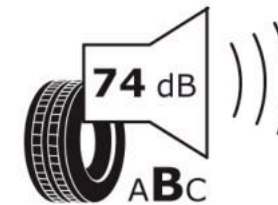

Δελτίο Πληροφοριών Προϊόντος

ΚΑΝΟΝΙΣΜΟΣ (ΕΕ) 2020/740

Μάρκα	MICHELIN
Εμπορική ονομασία	PILOT ALPIN 5 SUV
Αναγνωριστικό μοντέλου	264629
Διάσταση	285/35R21
Δείκτης ικανότητας φόρτωσης	105
Σύμβολο κατηγορίας ταχύτητας	W
Κατηγορία ως προς την εξοικονόμηση καυσίμου	B
Κατηγορία ως προς την πρόσφυση του ελαστικού σε υγρό οδόστρωμα	B
Κατηγορία εξωτερικού θορύβου κύλισης	B
Τιμή εξωτερικού θορύβου κύλισης	74 dB
Ελαστικό για χρήση σε συνθήκες έντονης χιονόπτωσης	Ναι
Ελαστικό πρόσφυσης στον πάγο	Όχι
Ημερομηνία έναρξης παραγωγής	24/21
Ημερομηνία λήξης παραγωγής	
Κατηγορία Φορτίου	XL
Επιπλέον πληροφορίες	285/35 R21 105W XL TL PILOT ALPIN 5 SUV MI

ENERG

MICHELIN

264629

285/35R21 105 W XL

C1

2020/740